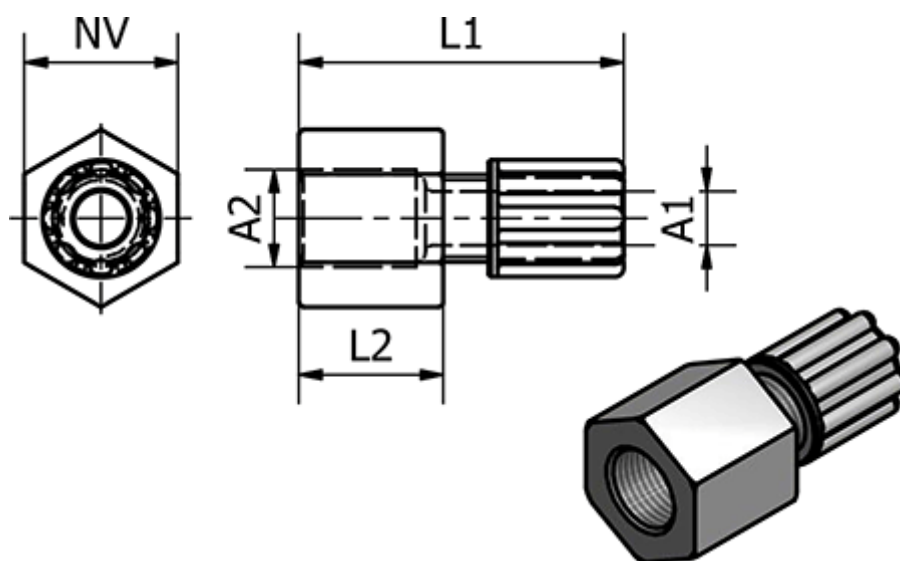

Varenummer: 58612053  
Beskrivelse: Push-on 120.53, Ø8/10 - G 1/4"  
Lige

## Mål

Gevind A2	= G 1/4"
L1	= 43
L2	= 15
NV	= 19
Udvendig slangediameter A1	= 8/10